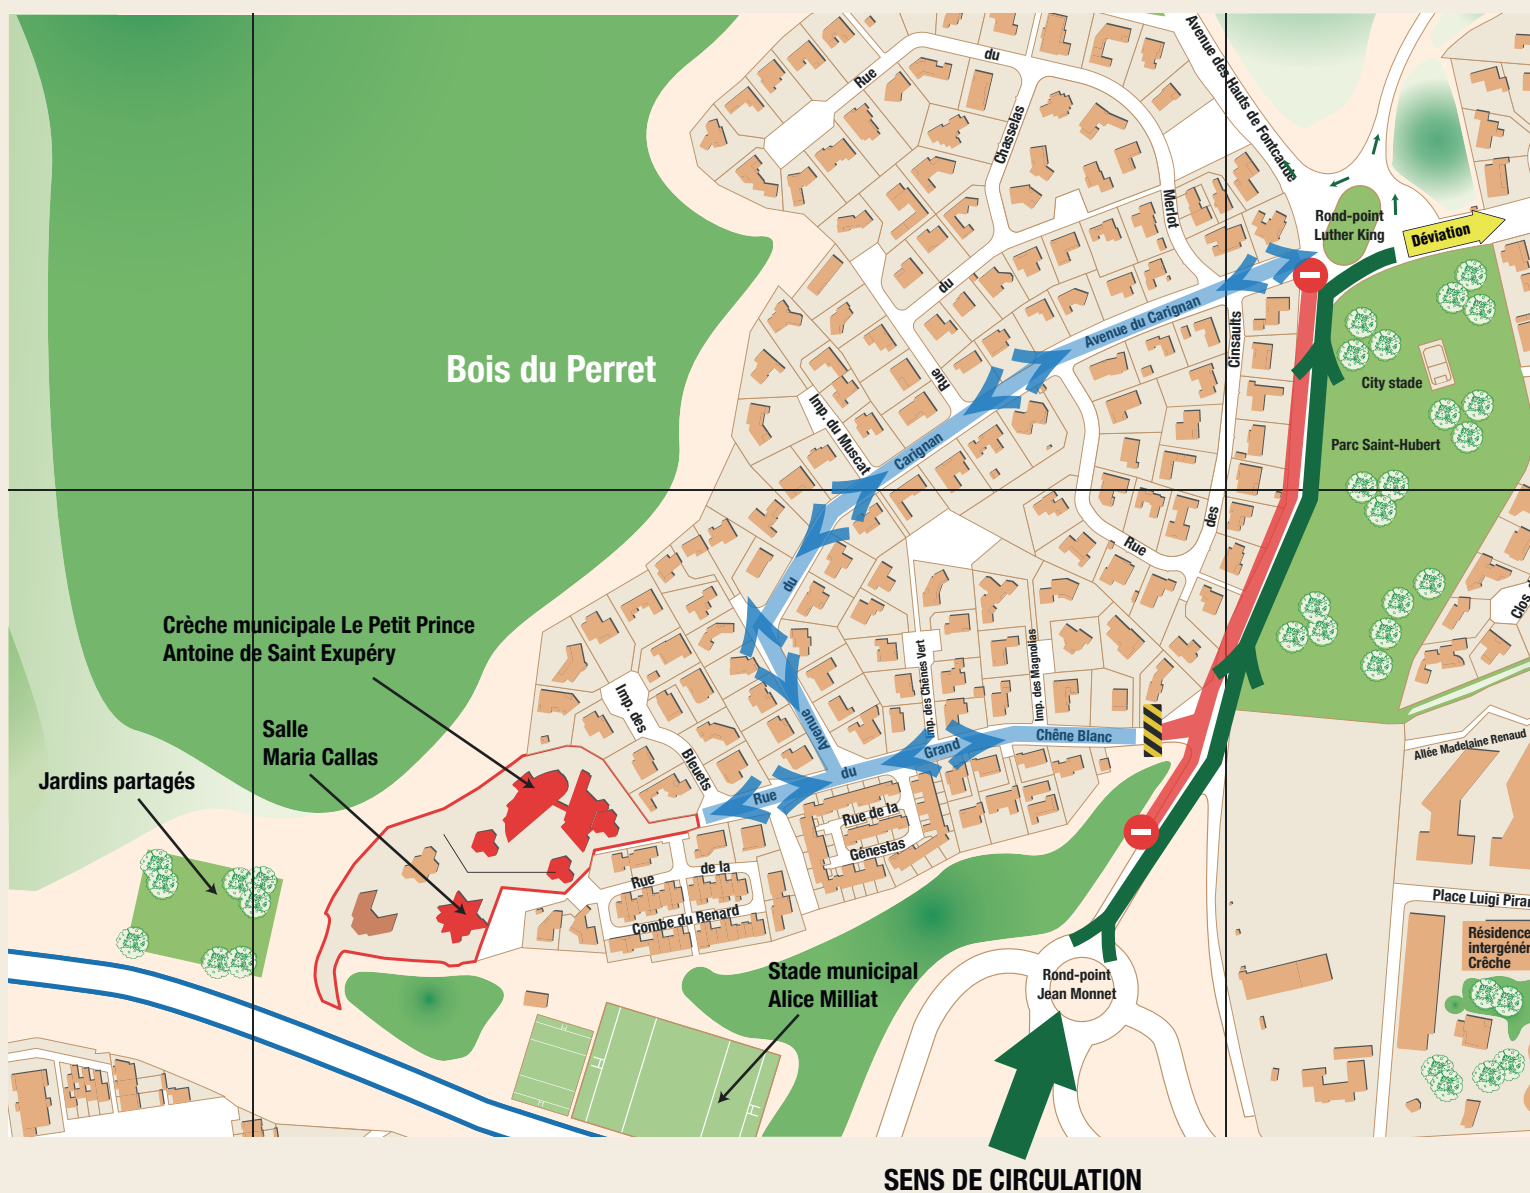

Vous devez vous rendre à la crèche, au stade Alice Milliat ou aux Jardins partagés ?

L'accès à la crèche, aux Jardins partagés et au stade sera possible par l'avenue du Carignan, à partir du rond-point Martin Luther King. Pour le retour, empruntez le même itinéraire. Une déviation sera mise en place vers les quartiers des Constellations et des Garrigues.

Pour plus d'informations : Pôle territorial Piémont-Garrigues - Montpellier Méditerranée Métropole
04 67 13 60 96

*Merci
pour votre patience*